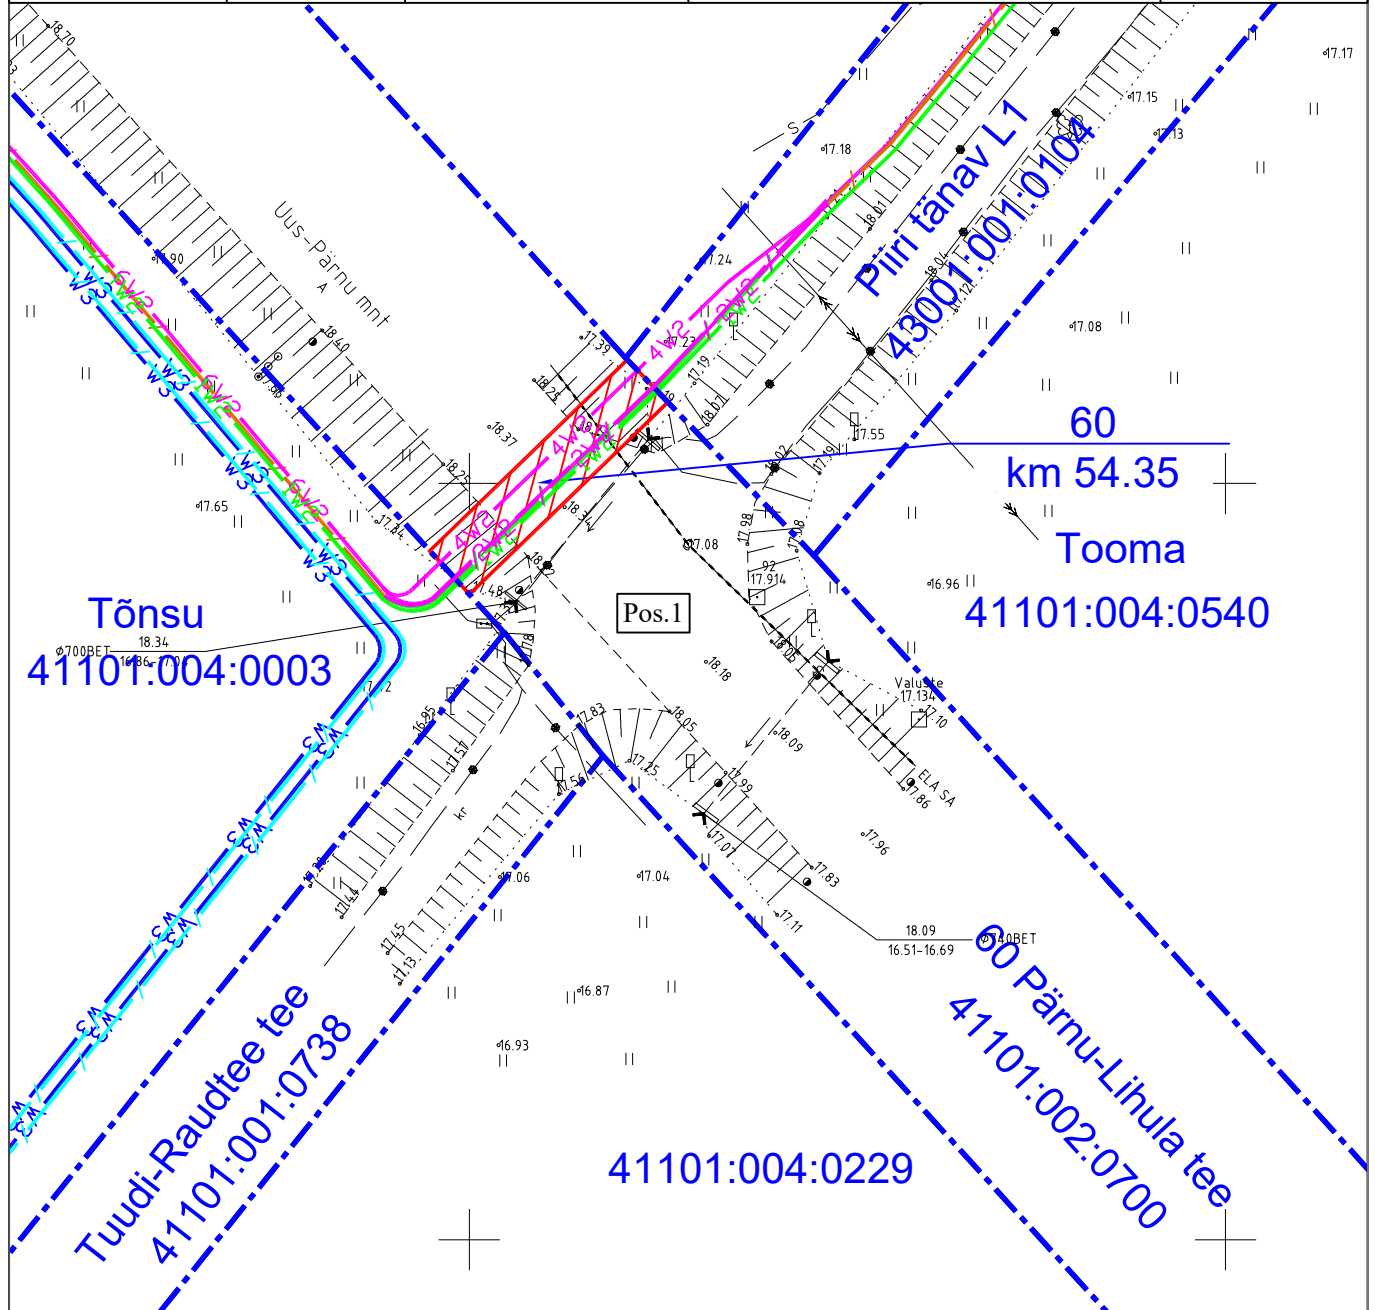

Isikliku kasutusõiguse seadmise plaan

IKÕ ala pos. nr. (plaanil)	Kinnistu registriosia nr.	Katastriüksuse tunnus, nimi ja sihtotstarve	Asukoht riigitee (nr. ja nimi) suhtes (lõigu algus ja lõpp km)	IKÕ ala ruutmeetrises m ²
Pos.1	13759350	41101:002:0700 60 Pärnu-Lihula tee transpordimaa	60 Pärnu-Lihula tee; ristumine 54,35 km	71

-  IKÕ seadmise ala
 -  Kinnistute piirid
 -  Metsaveere IKÕ OÜ 16104994 Elektri maakaablid 35kV
 -  Sidekaabel multitorus
 -  Evecon Mihkclipõllu IKÕ OÜ 16105020 Elektri maakaabel 35kV
 -  Sidekaabel multitorus
- Projekteeritud maakaabli lõigu pikkus 18m

Projekt		PEJ keskpinge kaabid. Metsaveere, Hälvati küla, Lääneranna vald, Pärnu maakond			Tellija	
 LEONHARD WEISS E-post estonia@leonhard-weiss.com Telefon +372 601 2285 Registrikood 12083348 EL10665798-0001		Joonis			Joonise nr	
		Asendiplaan			10518	
Projektiteeris		N.Vaimann		16.08.2023	Möötkava	1:500 /A4
Kontrollis					Staadium	Põhiprojekt
Projektijuht		V.Vaimann		16.08.2023	5078680	Keel EST
						Leht 1
						Lehti 1